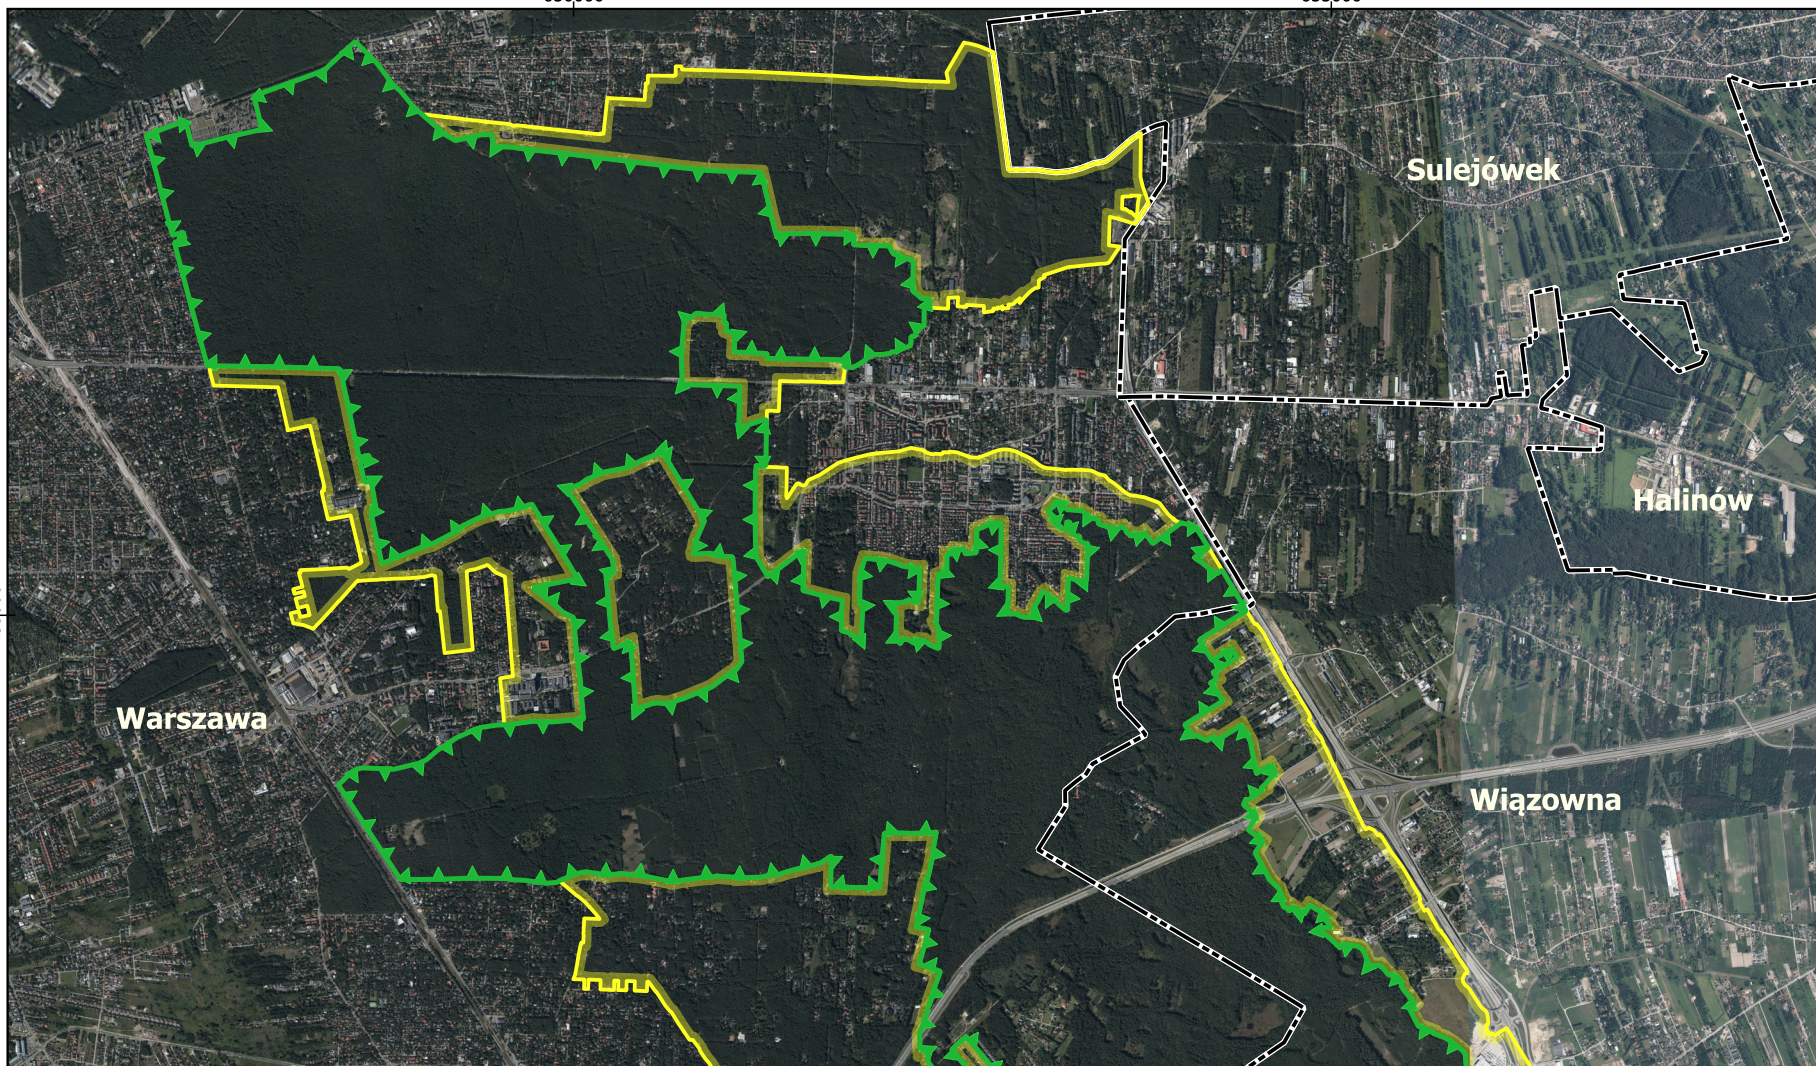

650000

655000

485000

485000

**Mazowiecki
Park Krajobrazowy**

Arkusz

1

Skala

0 0,5 1 km

Legenda

Granica Mazowieckiego Parku Krajobrazowego

Otulina Mazowieckiego Parku Krajobrazowego

Granice gmin

Nazwy gmin

Ortofotomapa

650000